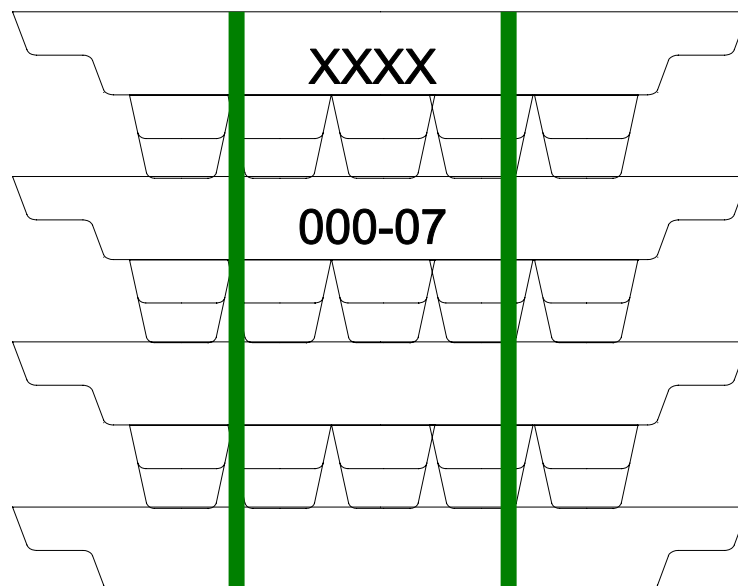

RECUPERACIÓN
ECOLÓGICA DE
BATERÍAS, S.L.

RECOBAT PB

Referencia en la esquina superior derecha del lingote

Número de lote

RECUPERACIÓN
ECOLÓGICA DE
BATERÍAS, S.L.

RECOBAT PB

VISTA LATERAL DE PAQUETE DE LINGOTES

VISTA FRONTAL DE PAQUETE DE LINGOTES

FLEJES DE SEGURIDAD

Referencias del Paquete

XXXX = Peso de Paquete

000 = Número de lote

07 = Año de referencia

FLEJADO CONFORME A REQUISITOS DE LME