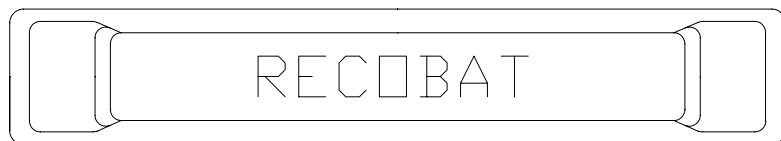

RECUPERACIÓN
ECOLÓGICA DE
BATERÍAS, S.L.

RECOBAT PB

Referencia en la esquina superior derecha del lingote

Número de lote

RECUPERACIÓN
ECOLÓGICA DE
BATERÍAS, S.L.

RECOBAT PB

VISTA LATERAL DE PAQUETE DE LINGOTES

VISTA FRONTAL DE PAQUETE DE LINGOTES

FLEJES DE SEGURIDAD

Referencias del Paquete

XXXX = Peso de Paquete

000 = Número de lote

07 = Año de referencia

FLEJADO CONFORME A REQUISITOS DE LME