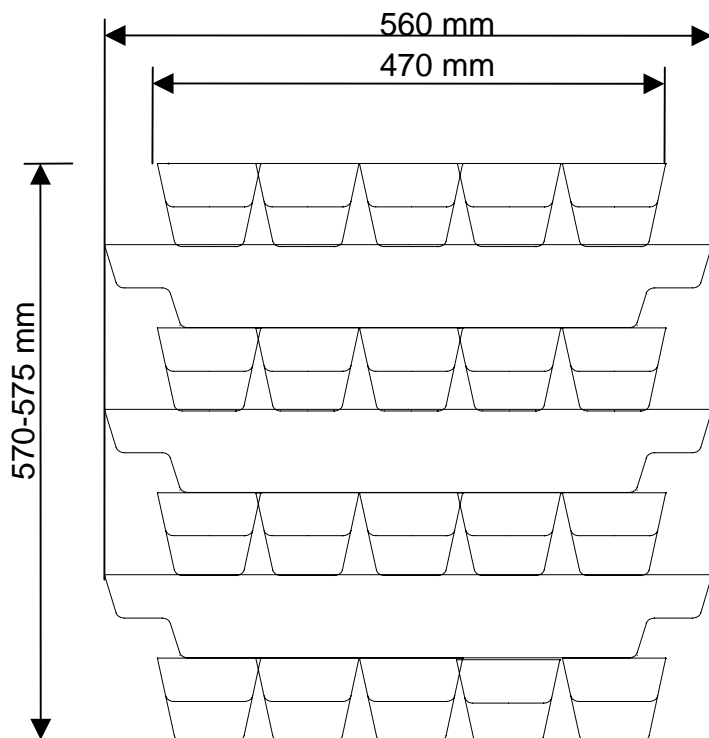

RECUPERACIÓN
ECOLÓGICA DE
BATERÍAS, S.L.

RECOBAT PB

Referencia en la esquina superior derecha del lingote

Número de lote

RECUPERACIÓN
ECOLÓGICA DE
BATERÍAS, S.L.

RECOBAT PB

VISTA LATERAL DE PAQUETE DE LINGOTES

VISTA FRONTAL DE PAQUETE DE LINGOTES

FLEJES DE SEGURIDAD

Referencias del Paquete

XXXX = Peso de Paquete

000 = Número de lote

07 = Año de referencia

FLEJADO CONFORME A REQUISITOS DE LME