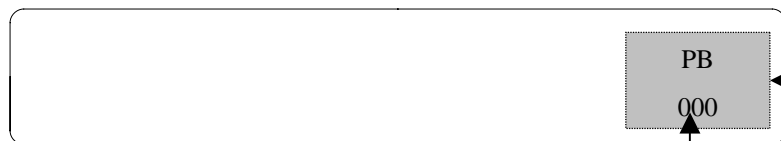

RECUPERACIÓN
ECOLÓGICA DE
BATERÍAS, S.L.

RECOBAT PB

Referencia en la esquina superior derecha del lingote

Número de lote

RECUPERACIÓN
ECOLÓGICA DE
BATERÍAS, S.L.

RECOBAT PB

VISTA LATERAL DE PAQUETE DE LINGOTES

VISTA FRONTAL DE PAQUETE DE LINGOTES

FLEJES DE SEGURIDAD

Referencias del Paquete

XXXX = Peso de Paquete

000 = Número de lote

07 = Año de referencia

FLEJADO CONFORME A REQUISITOS DE LME