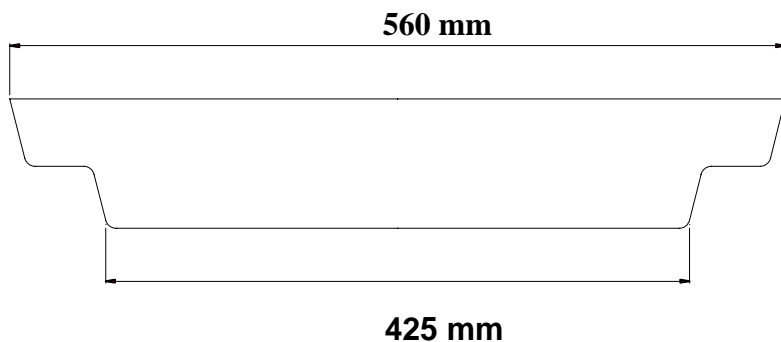

RECUPERACIÓN
ECOLÓGICA DE
BATERÍAS, S.L.

RECOBAT PB

Referencia en la esquina superior derecha del lingote

Número de lote

RECUPERACIÓN
ECOLÓGICA DE
BATERÍAS, S.L.

RECOBAT PB

VISTA LATERAL DE PAQUETE DE LINGOTES

VISTA FRONTAL DE PAQUETE DE LINGOTES

FLEJES DE SEGURIDAD

Referencias del Paquete

XXXX = Peso de Paquete

000 = Número de lote

07 = Año de referencia

FLEJADO CONFORME A REQUISITOS DE LME