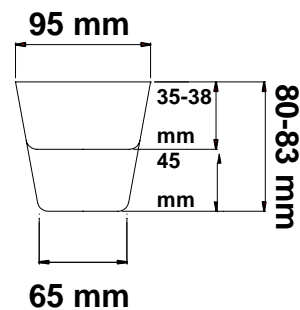

RECUPERACIÓN
ECOLÓGICA DE
BATERÍAS, S.L.

RECOBAT PB

Referencia en la esquina superior derecha del lingote

Número de lote

RECUPERACIÓN
ECOLÓGICA DE
BATERÍAS, S.L.

RECOBAT PB

VISTA LATERAL DE PAQUETE DE LINGOTES

VISTA FRONTAL DE PAQUETE DE LINGOTES

FLEJES DE SEGURIDAD

Referencias del Paquete

XXXX = Peso de Paquete

000 = Número de lote

07 = Año de referencia

FLEJADO CONFORME A REQUISITOS DE LME